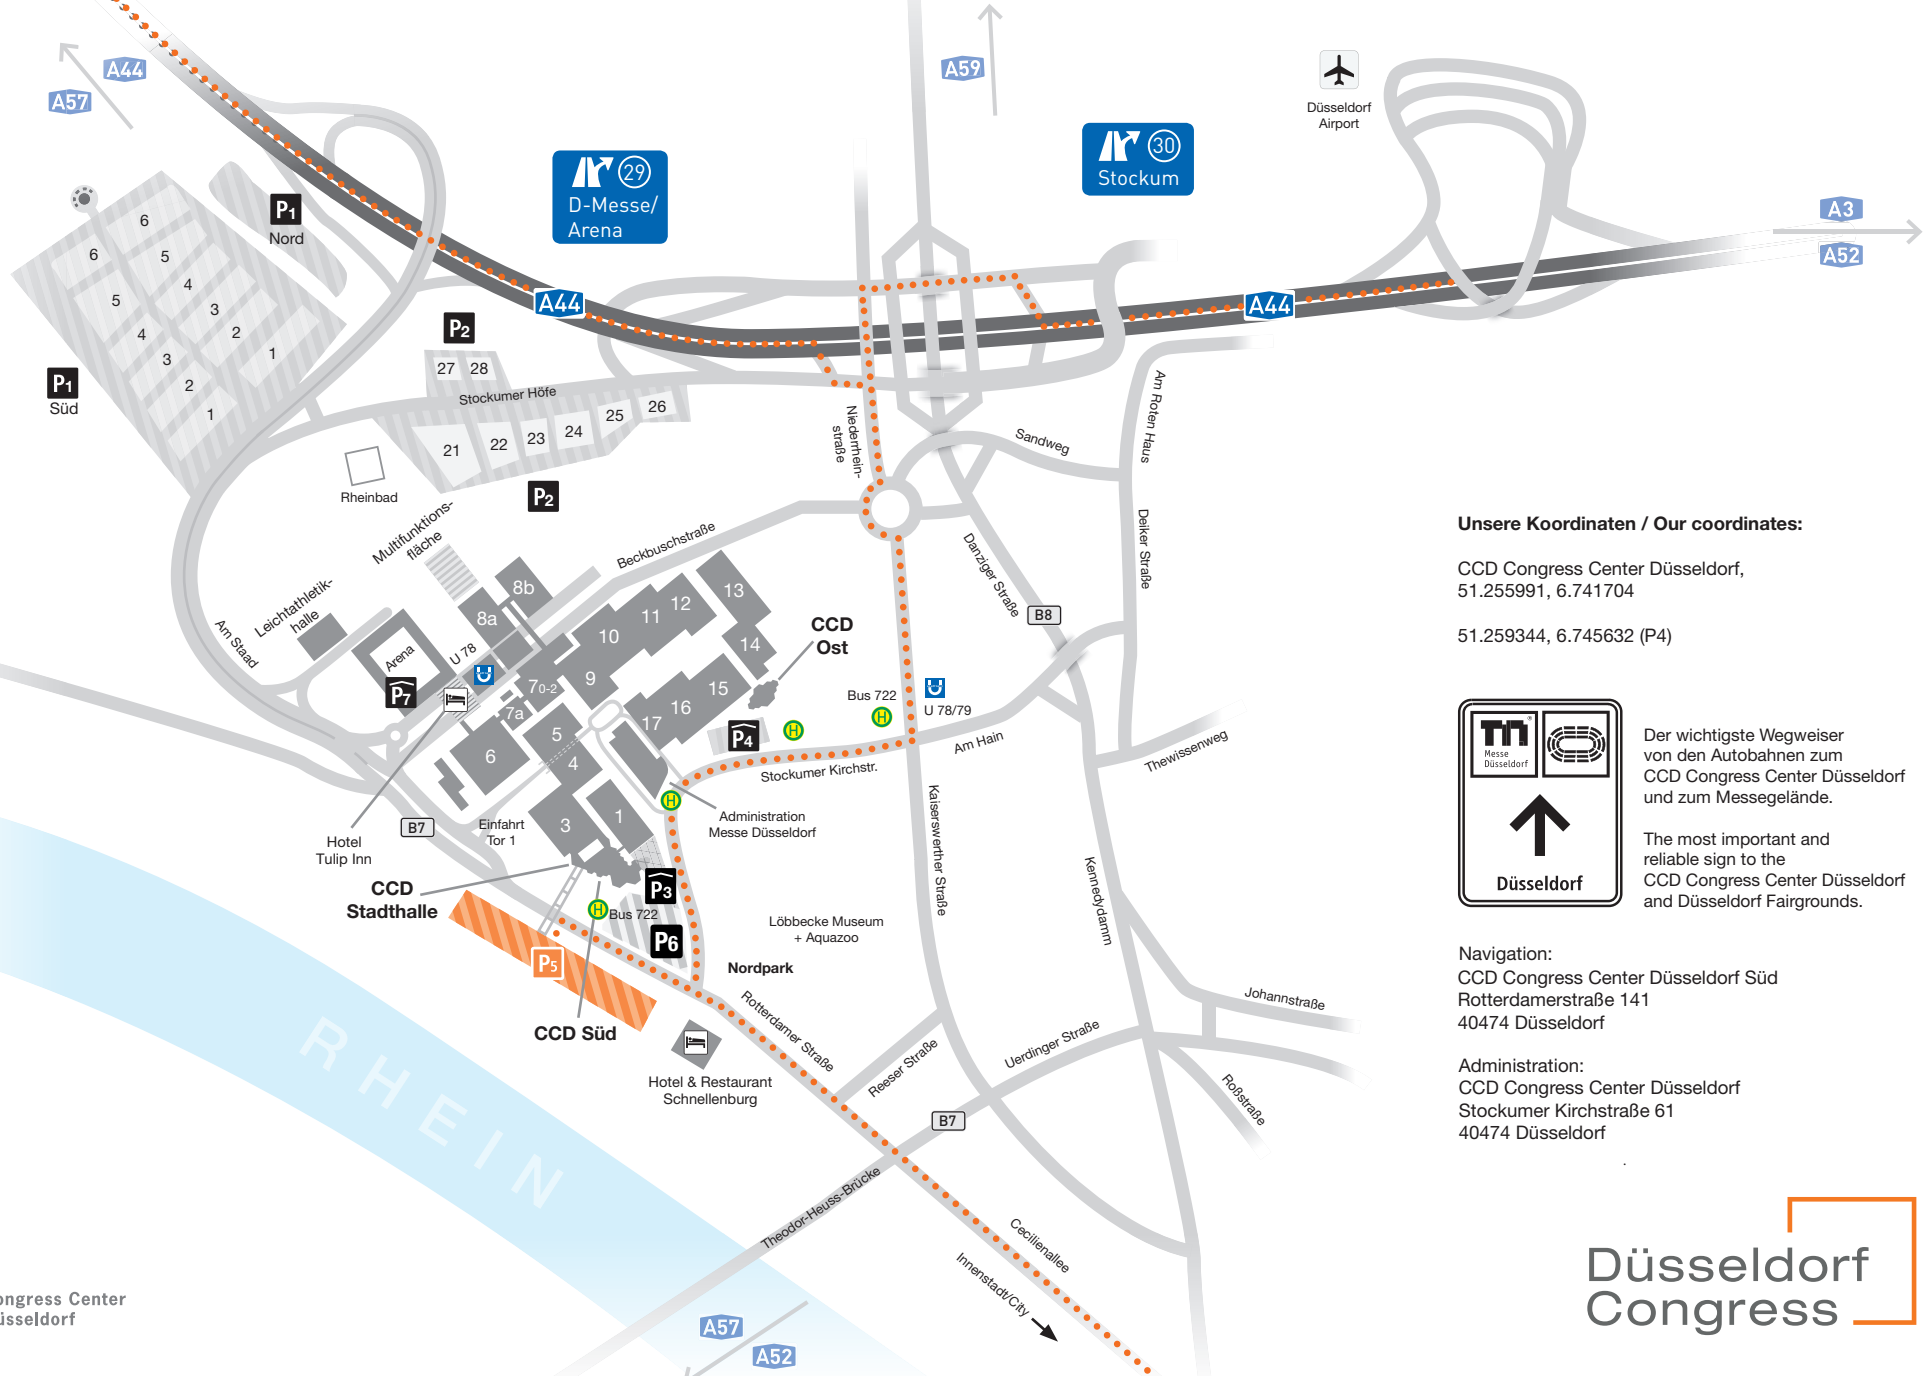

**Parkplatz P5  
Car Park P5**

**Unsere Koordinaten / Our coordinates:**

CCD Congress Center Düsseldorf,  
51.255991, 6.741704

51.259344, 6.745632 (P4)

Der wichtigste Wegweiser von den Autobahnen zum CCD Congress Center Düsseldorf und zum Messegelände.

The most important and reliable sign to the CCD Congress Center Düsseldorf and Düsseldorf Fairgrounds.

Navigation:  
CCD Congress Center Düsseldorf Süd  
Rotterdamstraße 141  
40474 Düsseldorf

Administration:  
CCD Congress Center Düsseldorf  
Stockumer Kirchstraße 61  
40474 Düsseldorf